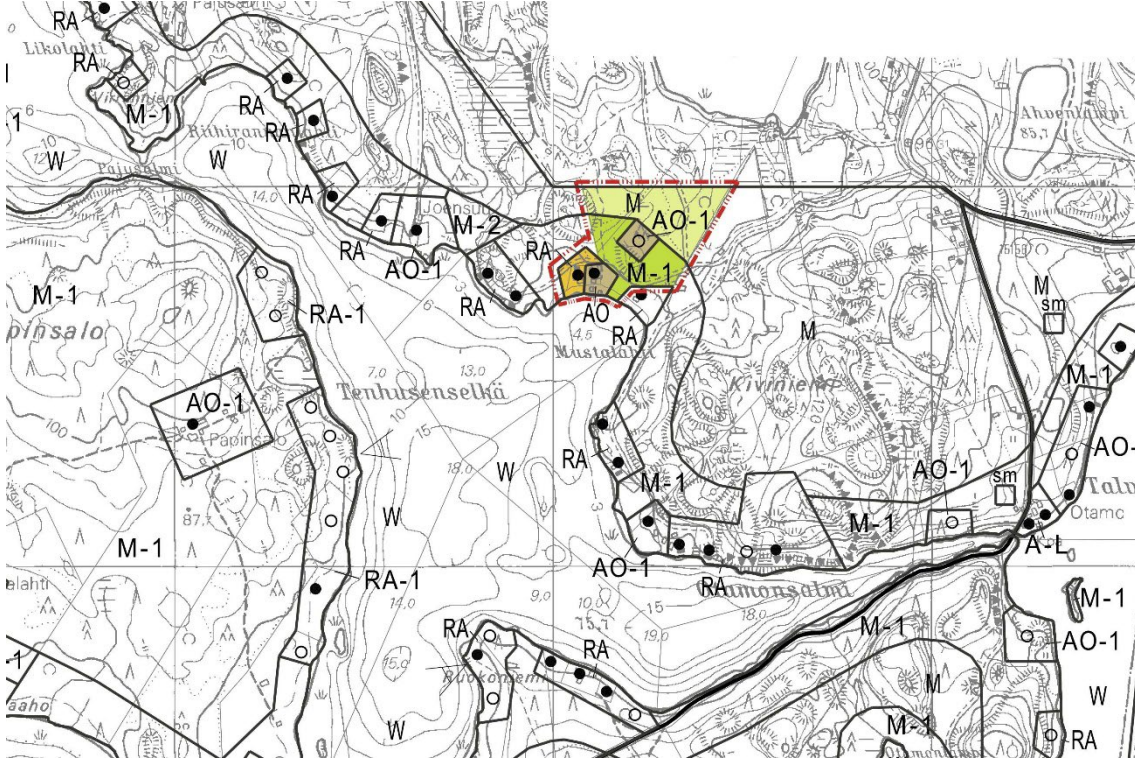

# LUONTERIN RANTAYLEISKAAVAN MUUTOS, LUONNOS KOHDE 8

9.12.2024

178-428-3-20 Kesäranta, osa 178-428-3-31 Risumetsä, osa 178-428-3-36

Kalliometsä 178-428-3-27 Joenranta, 178-428-3-3 Pulkkila

**MITTAKAAVA 1:20 000**

## Poistuva rantayleiskaava

## Muutettu yleiskaava